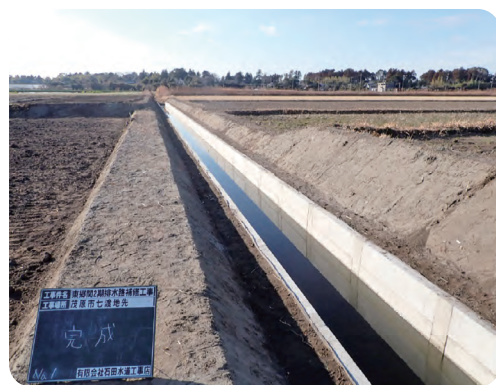

令和5年度実施
農業基盤整備促進事業
蓮沼1期山武東部14号
第1号堰補修工事

令和5年度実施
農業基盤整備促進事業
東郷関2期排水路補修工事

管内の営農組合紹介

◆香取市森戸地区にある「農事組合法人みのり」の組合長 鈴木孝宜さんにお話を伺いました。

この組織は、平成28年1月、営農意欲の高い農業者8名が農事組合を立ち上げ、のちに千葉県から法人認定を受け「農事組合法人みのり」として設立されました。

稲作経営の省力化や良質米の生産、担い手の育成を図るため、経営規模拡大による生産コストの低減を目的とした効率的な水田農業を目指し、平成29年6月にライスセンター建設のため産地パワーアップ事業を要望、平成31年2月には80ha規模のライスセンターの建設が完了し、この基幹施設を通じて農地の利用集積や農作業の受託による規模拡大を図り地域営農の中心の組織になりました。

女性も積極的に活動に参加し、水田における水稻の栽培や畑での高収益作物としてネギの栽培を行っています。また、この他、試作作物としてニンニクやトウモロコシの栽培にも取り組んでいます。

一年を通して皆が働く場所として、組合員の家族もそれぞれの作業に参加し、特に野菜の加工などは女性が中心となり、今では毎日人が集う憩いの場となり、作業も楽しく行うことができています。

組合長 鈴木孝宜さん

森戸地区位置図